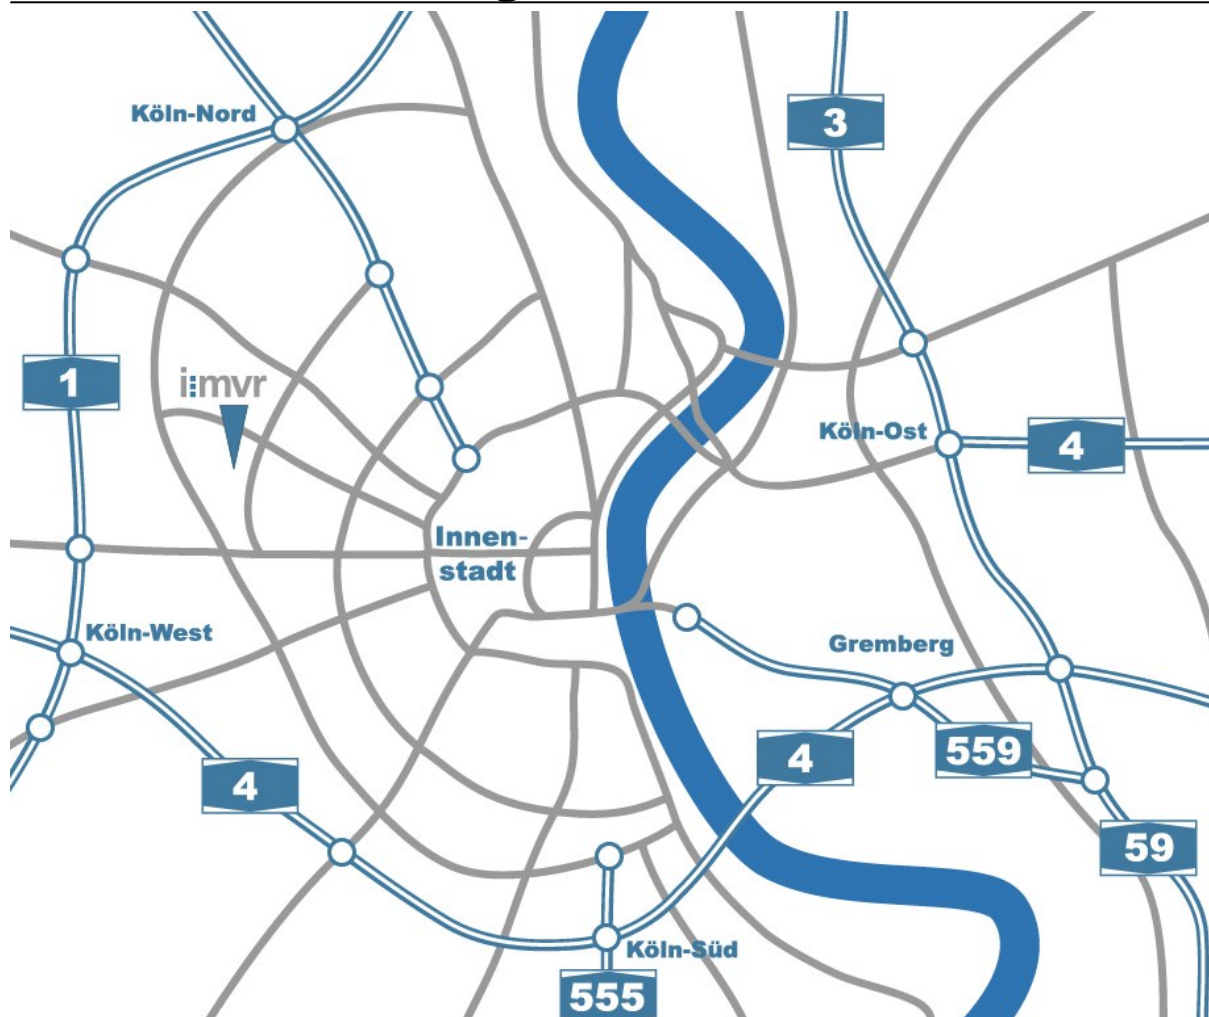

Anfahrtsbeschreibung

Öffentliche Verkehrsmittel

Detaillierte Fahrplaninformationen über alle öffentlichen Verkehrsmittel in Köln und Fahrpläne zum Ausdrucken finden Sie auf der Website der Kölner Verkehrsbetriebe unter www.kvb-koeln.de.

Haltestellen in der Nähe des IMVR sind die Haltestellen Müngersdorf/Technologiepark (S12/S13), Eupener Strasse (Strassenbahnlinie 1) und Josef-Lammerting-Allee (Bus 140 und 141).

Fahrrad

Mit dem Fahrrad erreichen Sie das IMVR von der Kölner Innenstadt aus über die Aachener Strasse und die Eupener Strasse in ca. 20 Minuten.

PKW

Bitte bedenken Sie bei einer Anfahrt mit dem eigenen PKW, dass Parkplätze in der Umgebung des IMVR sehr schlecht zu finden sind, und dass Sie zusätzliche Zeit für einen mitunter längeren Fussweg in Kauf nehmen müssen.

Bitte beachten Sie, dass es in Köln zwei Eupener Straßen gibt. Es handelt sich nicht um die Eupener Straße in Köln-Porz.

IMVR
Eupener Str. 129
50933 Köln